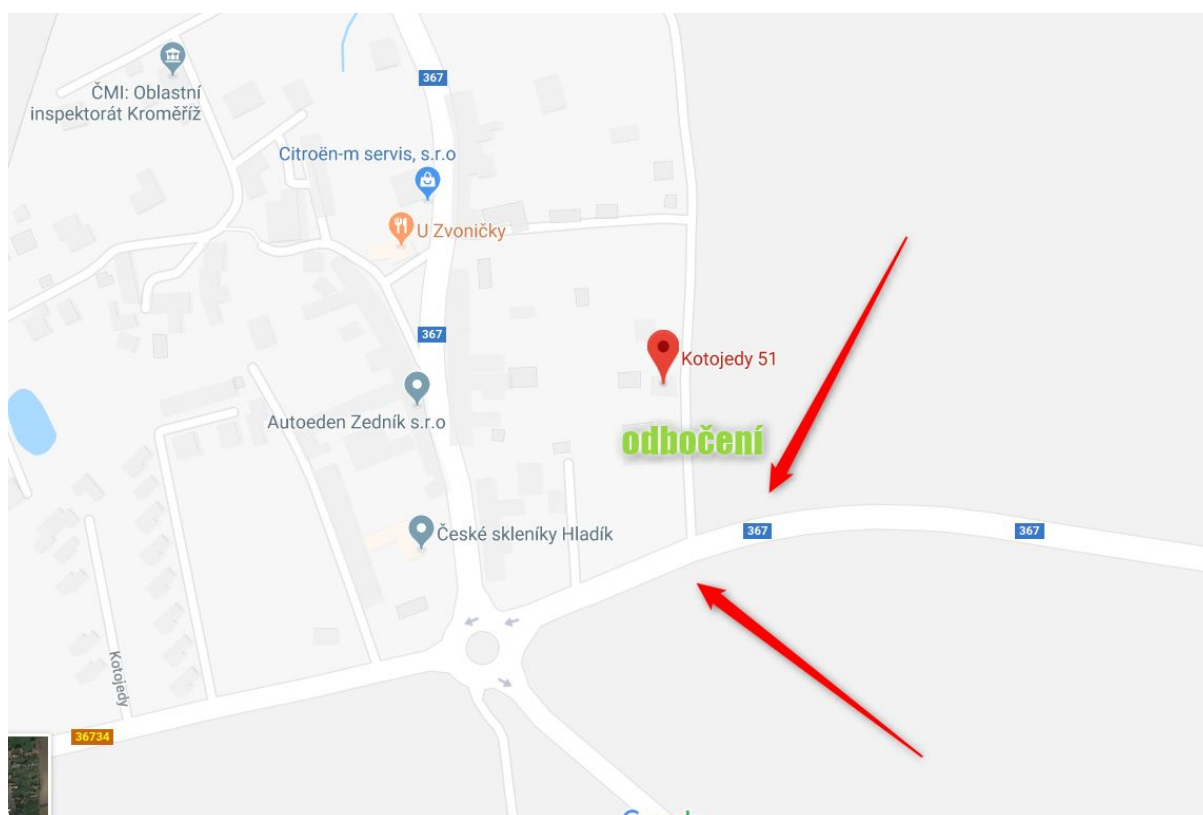

Osadní výbor Kotojedy

Věc: Dopravní značení na silnici 367

Na silnici 363 směrem z Kotojed na Trávník často auta předjíždějí vozidla, které odbočují k domům v místě, kde vozidla právě odbožují. Ne-místní řidiči netuší, že v místě je odbočení a ohrožují tak odbočující řidiče.

Rádi bychom proto navrhli přidání dopravní značky "Křižovatka s vedlejší pozemní komunikací" (viz

<https://www.vsechny-autoskoly.cz/dopravni_znacka/krizovatka_s_vedlejsi_pozemni_komunikaci/>) v obou směrech před odbočením na polní cestu.

Červené šipky ukazují umístění značky.

Vyřizuje: Zdeněk Dvořák, předseda OV Kotojedy,
Tel: 608 506 945

Číslo: 2019001